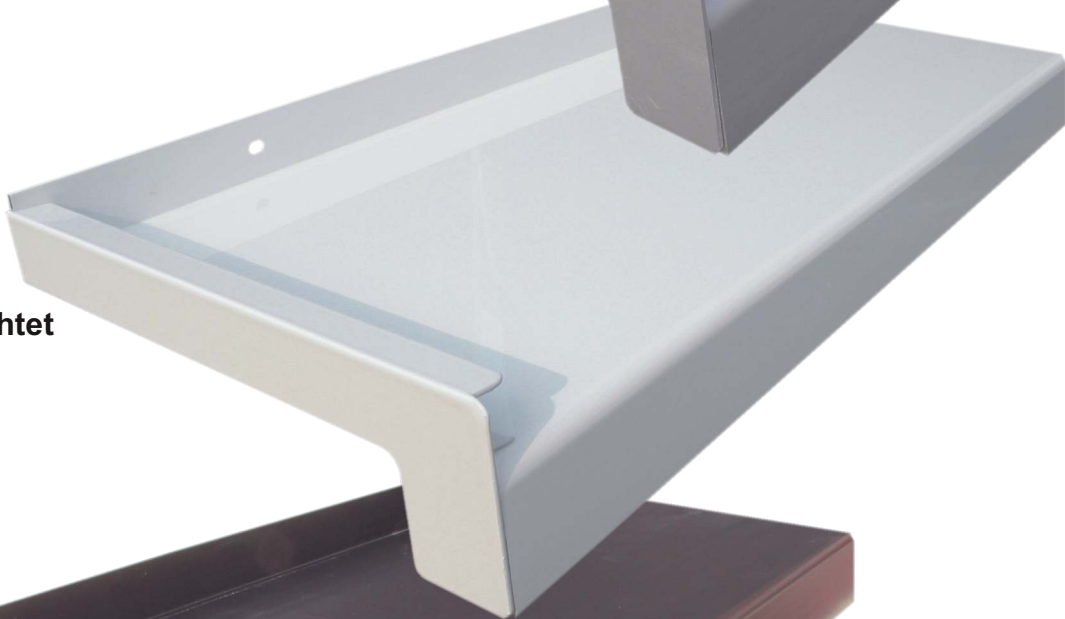

Aluminium

Außenfensterbänke

Farbmuster Standardprogramm

Aluminium
Fensterbank,
silberfarben eloxiert

Aluminium
Fensterbank,
weiß beschichtet

Aluminium
Fensterbank,
dunkelbronze eloxiert

Darstellung verkleinert, Abbildungen und Muster sind in Bezug auf Farbe und Struktur nicht bindend. Farbabweichungen möglich.

Drei Farben lieferbar: Silber eloxiert (EV 1), weiß beschichtet (ähnlich RAL 9016) und dunkelbronze eloxiert (BC 34).

Aluminium-Fensterbänke sind nur für den Außeneinsatz geeignet.

Größen:

Länge: Bis 6000 mm in einem Stück (**fachgerechter Einbau bis max. 3000 mm Länge, s.u.**).
Größere Längen mehrteilig.