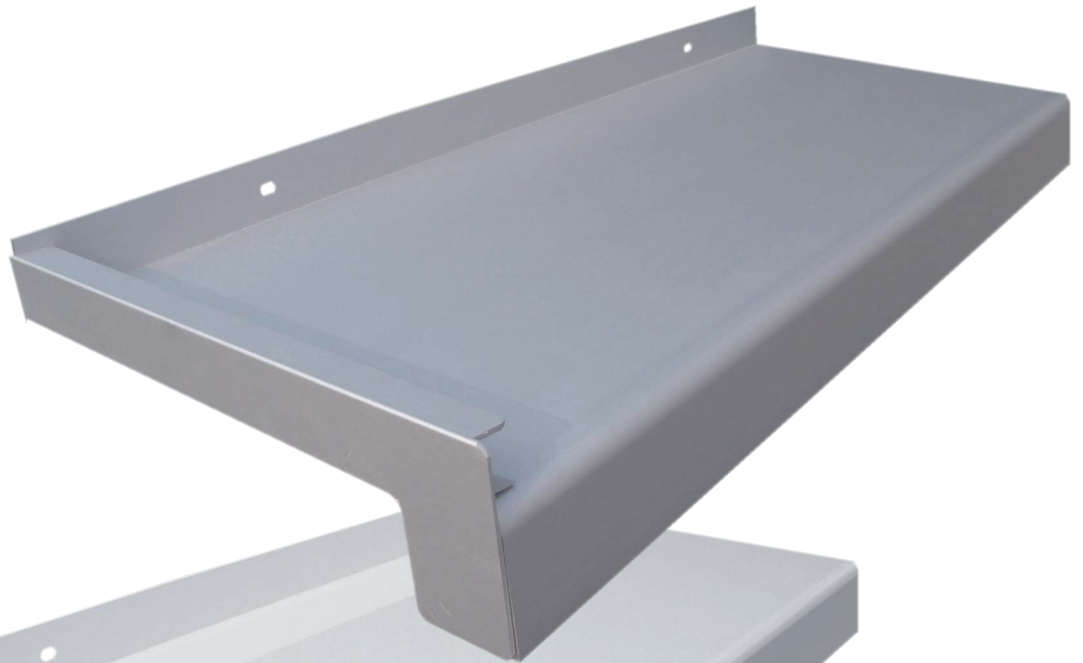

Aluminium

Außenfensterbänke

Farbmuster Standardprogramm

Aluminium
Fensterbank,
silberfarben eloxiert

Aluminium
Fensterbank,
weiß beschichtet

Aluminium
Fensterbank,
dunkelbronze eloxiert

Darstellung verkleinert, Abbildungen und Muster sind in Bezug auf Farbe und Struktur nicht bindend. Farbabweichungen möglich.

Aluminium

Außenfensterbänke

Preisliste Standardprogramm

Eigenschaften:

Fixlängen rechtwinklig zugeschnitten, 40 mm Abkantung vorne, 25 mm Aufkantung an der Rückseite. Oberfläche mit Schutzfolie abgeklebt.

Drei Farben lieferbar: Silber eloxiert (EV 1), weiß beschichtet (ähnlich RAL 9016) und dunkelbronze eloxiert (BC 34).

Aluminium-Fensterbänke sind nur für den Außeneinsatz geeignet.

Größen:

Länge: Bis 6000 mm in einem Stück (**fachgerechter Einbau bis max. 3000 mm Länge, s.u.**).
Größere Längen mehrteilig.