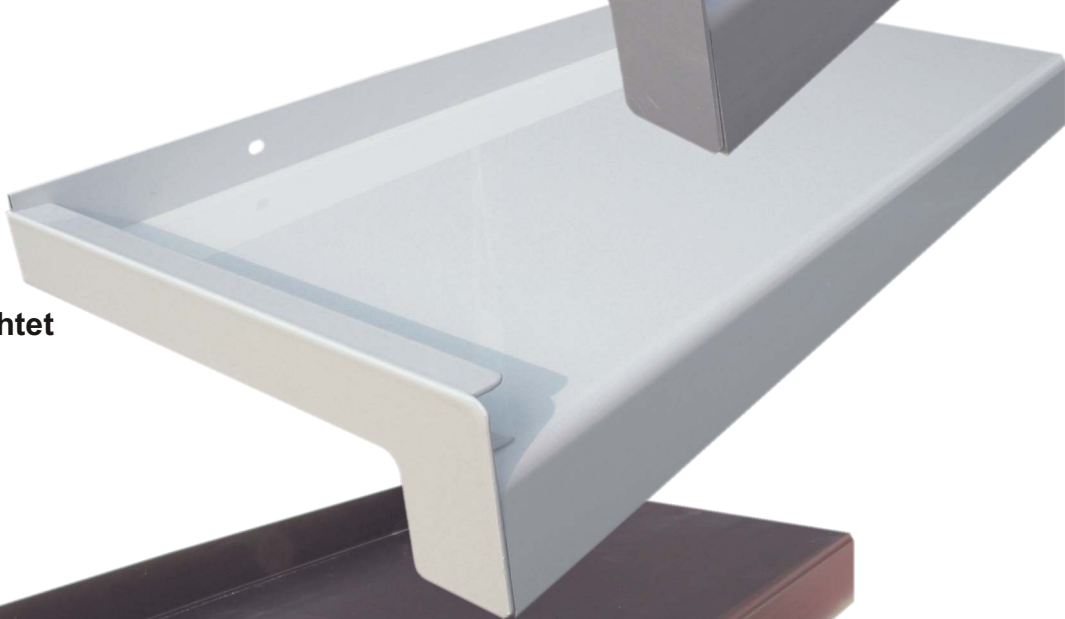

Aluminium

Außenfensterbänke

Farbmuster Standardprogramm

Aluminium
Fensterbank,
silberfarben eloxiert

Aluminium
Fensterbank,
weiß beschichtet

Aluminium
Fensterbank,
dunkelbronze eloxiert

Darstellung verkleinert, Abbildungen und Muster sind in Bezug auf Farbe und Struktur nicht bindend. Farbabweichungen möglich.

Drei Farben lieferbar: Silber eloxiert (EV 1), weiß beschichtet (ähnlich RAL 9016) und dunkelbronze eloxiert (BC 34).

Aluminium-Fensterbänke sind nur für den Außeneinsatz geeignet.

Größen:

Länge: Bis 6000 mm in einem Stück (**fachgerechter Einbau bis max. 3000 mm Länge, s.u.**). Größere Längen mehrteilig.