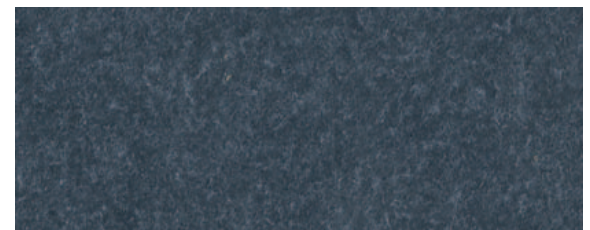

DACH

FASSADE

AUSBAU

FARBKARTE

**ETERNIT FASSADENTAFELN NATURA/NATURA PRO**

ETERNIT FASSADENTAFELN NATURA  
ETERNIT FASSADENTAFELN NATURA PRO MIT GRAFFITISCHUTZ

Natura grau N 271\*

Natura grau N 272

Natura grau N 273

Natura grau N 281

Natura grau N 282\*/Natura PRO grau NU 282\*

Natura grau N 283\*

Natura blau N 471

Natura blau N 472

Natura blau N 473\*/Natura PRO blau NU 473\*

Natura grün N 581