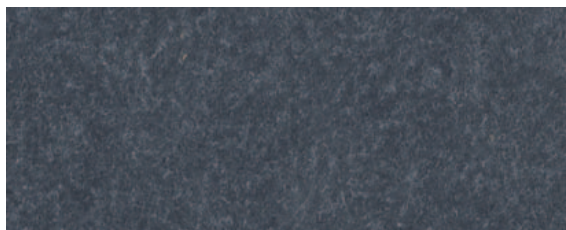

DACH

FASSADE

AUSBAU

FARBKARTE

**ETERNIT FASSADENTAFELN NATURA/NATURA PRO**

ETERNIT FASSADENTAFELN NATURA  
ETERNIT FASSADENTAFELN NATURA PRO MIT GRAFFITISCHUTZ

Natura grau N 271\*

Natura grau N 272

Natura grau N 273

Natura grau N 281

Natura grau N 282\*/Natura PRO grau NU 282\*

Natura grau N 283\*

Natura blau N 471

Natura blau N 472

Natura blau N 473\*/Natura PRO blau NU 473\*

Natura grün N 581