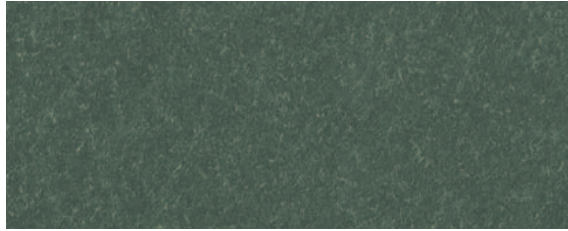

Natura grün N 572*/Natura PRO grün NU 572*