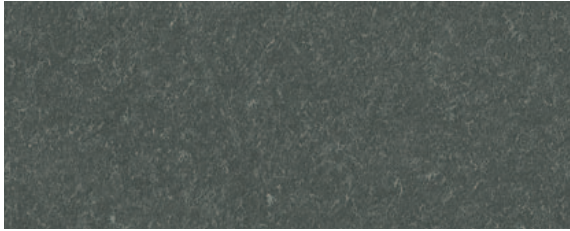

Natura grün N 571