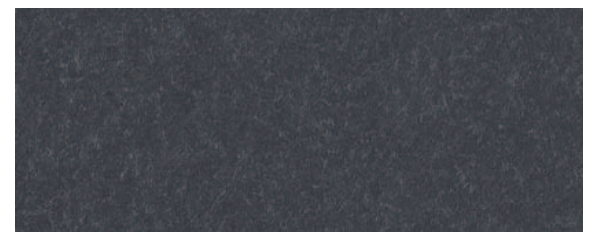

Natura grün N 583