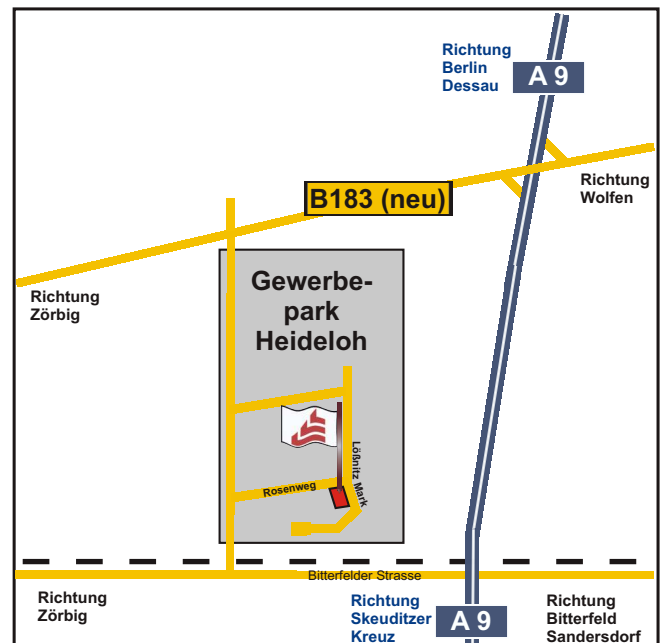

Hannover - Magdeburg - Bitterfeld

So finden Sie uns:

Betrieb Hannover
Berliner Allee 18
D-30855 Langenhagen
Telefon (05 11) 7 86 22-0
Telefax (05 11) 7 86 22-71
Email: Info@probst-baustoffe.de

Zweigstelle Magdeburg
Hauptstraße 41
D-39164 Wanzleben, OT. Schleibnitz
Telefon (03 92 09) 21 11
Telefax (03 92 09) 4 23 37
Email: magdeburg@probst-baustoffe.de

Zweigstelle Bitterfeld
Lösnitz Mark 5
D-06780 Zörbig, Gewerkepark Heideloh
Telefon (03 49 56) 6 16 70
Telefax (03 49 56) 6 16 72
Email: bitterfeld@probst-baustoffe.de

Besuchen Sie uns auch im Internet: www.probst-baustoffe.de