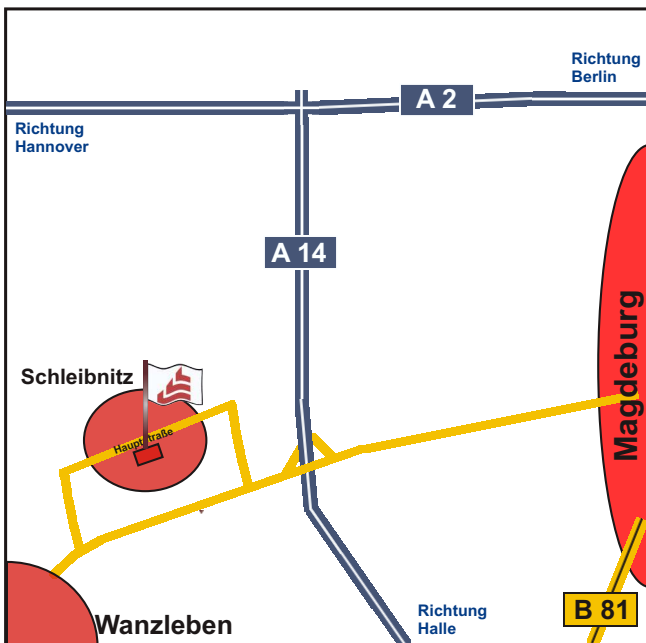

Hannover - Magdeburg - Bitterfeld

So finden Sie uns:

Betrieb Hannover
Berliner Allee 18
D-30855 Langenhagen
Telefon (05 11) 7 86 22-0
Telefax (05 11) 7 86 22-71
Email: Info@probst-baustoffe.de

Zweigstelle Magdeburg
Hauptstraße 41
D-39164 Wanzleben, OT. Schleibnitz
Telefon (03 92 09) 21 11
Telefax (03 92 09) 4 23 37
Email: magdeburg@probst-baustoffe.de

Zweigstelle Bitterfeld
Lösnitz Mark 5
D-06780 Zörbig, Gewerkepark Heideloh
Telefon (03 49 56) 6 16 70
Telefax (03 49 56) 6 16 72
Email: bitterfeld@probst-baustoffe.de

Besuchen Sie uns auch im Internet: www.probst-baustoffe.de