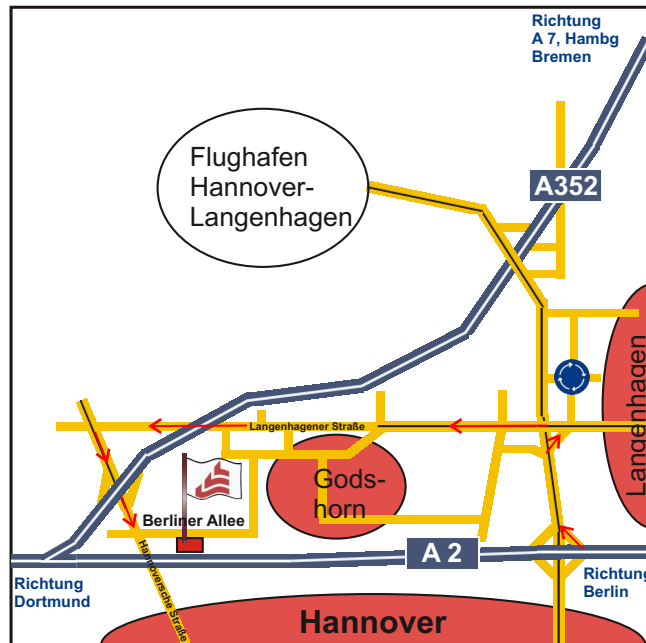

Hannover - Magdeburg - Bitterfeld

So finden Sie uns:

Betrieb Hannover
Berliner Allee 18
D-30855 Langenhagen
Telefon (05 11) 7 86 22-0
Telefax (05 11) 7 86 22-71
Email: Info@probst-baustoffe.de

Zweigstelle Magdeburg
Hauptstraße 41
D-39164 Wanzleben, OT. Schleibnitz
Telefon (03 92 09) 21 11
Telefax (03 92 09) 4 23 37
Email: magdeburg@probst-baustoffe.de

Zweigstelle Bitterfeld
Lösnitz Mark 5
D-06780 Zörbig, Gewerkepark Heideloh
Telefon (03 49 56) 6 16 70
Telefax (03 49 56) 6 16 72
Email: bitterfeld@probst-baustoffe.de

Besuchen Sie uns auch im Internet: www.probst-baustoffe.de