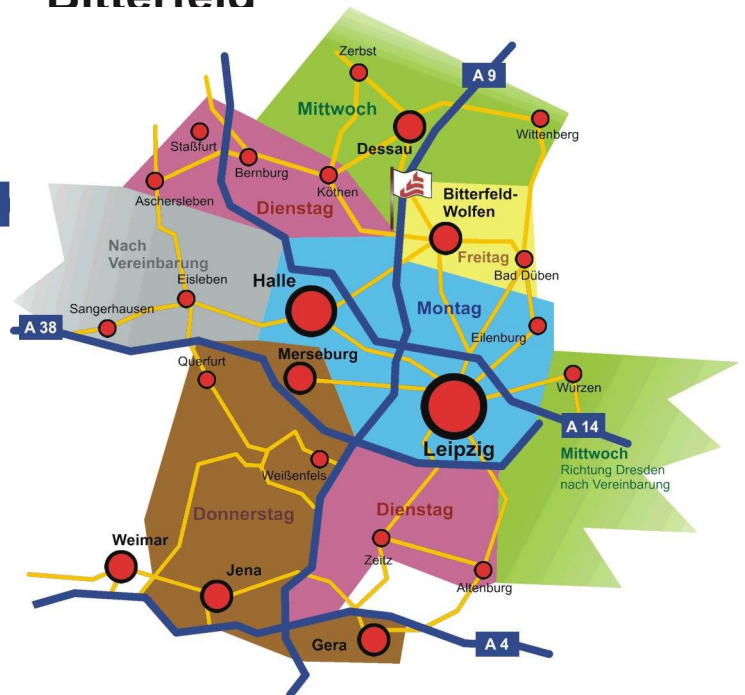

Service

Tourenplan und Liefergebiete

Hannover

Magdeburg

Bitterfeld

Besuchen Sie uns im Internet: www.probst-baustoffe.de

Bitte beachten Sie, dass die hier gezeigten Pläne nur als Anhaltspunkt gedacht sind und keine verbindliche Lieferzusage darstellen. Wir werden immer bemüht sein, eventuelle Änderungen rechtzeitig bekannt zu geben, dennoch können die gezeigten Liefertage auch ohne Ankündigung geändert werden. Sollten Sie noch Fragen haben, wenden Sie sich bitte an die für Sie nächstgelegene Zweigstelle. Wir beraten Sie gerne.